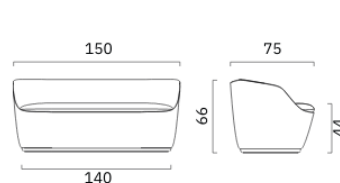

RIGGI

Riggi Sofa - Canapé

CARACTÉRISTIQUES TECHNIQUES

collection	système de canapé 2 places avec trois dossiers de hauteur croissante.
monocoque	en polyuréthane expansé à froid, ignifuge, avec structure interne en métal. Revêtement en tissu, simili-cuir ou cuir.
coussin assise	en mousse de polyuréthane haute densité déhoussable. Revêtement en tissu, simili-cuir ou cuir.
piètement	fixe en mdf, revêtu de simili-cuir noir et équipé de feutres antidérapants.
accessoires	-coussin amovible pour le soutien lombaire L. 55 cm, P. 8,5 cm Ht. 25 cm. -prise USB (5V A+C) en zamak. Peut être installée dans la canapé en position central.

tissus

ABAQUE

Canapé SMALL.
Dossier bas.

Canapé MEDIUM.
Dossier moyen.

Canapé EXTRA LARGE.
Dossier haut.

Coussin amovible pour le soutien lombaire.