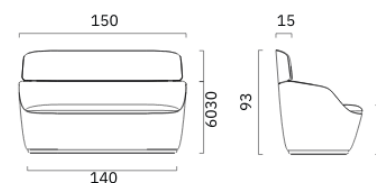

RIGGI

Riggi Sofa - Canapé

CARACTÉRISTIQUES TECHNIQUES

collection	système de canapé 2 places avec trois dossiers de hauteur croissante.
monocoque	en polyuréthane expansé à froid, ignifuge, avec structure interne en métal. Revêtement en tissu, simili-cuir ou cuir.
coussin assise	en mousse de polyuréthane haute densité déhoussable. Revêtement en tissu, simili-cuir ou cuir.
piètement	fixe en mdf, revêtu de simili-cuir noir et équipé de feutres antidérapants.
accessoires	-coussin amovible pour le soutien lombaire L. 55 cm, P. 8,5 cm Ht. 25 cm. -prise USB (5V A+C) en zamak. Peut être installée dans la canapé en position central.

tissus

ABAQUE

Canapé SMALL.
Dossier bas.

Canapé MEDIUM.
Dossier moyen.

Canapé EXTRA LARGE.
Dossier haut.

Coussin amovible pour le soutien lombaire.