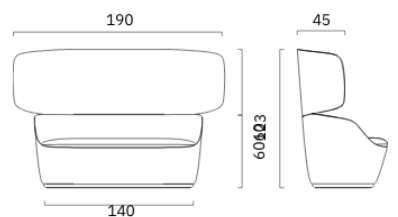

RIGGI

Riggi Sofa - Canapé

CARACTÉRISTIQUES TECHNIQUES

collection	système de canapé 2 places avec trois dossiers de hauteur croissante.
monocoque	en polyuréthane expansé à froid, ignifuge, avec structure interne en métal. Revêtement en tissu, simili-cuir ou cuir.
coussin assise	en mousse de polyuréthane haute densité déhoussable. Revêtement en tissu, simili-cuir ou cuir.
piètement	fixe en mdf, revêtu de simili-cuir noir et équipé de feutres antidérapants.
accessoires	-coussin amovible pour le soutien lombaire L. 55 cm, P. 8,5 cm Ht. 25 cm. -prise USB (5V A+C) en zamak. Peut être installée dans la canapé en position central.

tissus

ABAQUE

Canapé SMALL.
Dossier bas.

Canapé MEDIUM.
Dossier moyen.

Canapé EXTRA LARGE.
Dossier haut.

Coussin amovible pour le soutien lombaire.