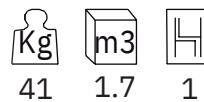

■ MEDIDAS / DIMENSIONS | MOON 215 2 places/seater