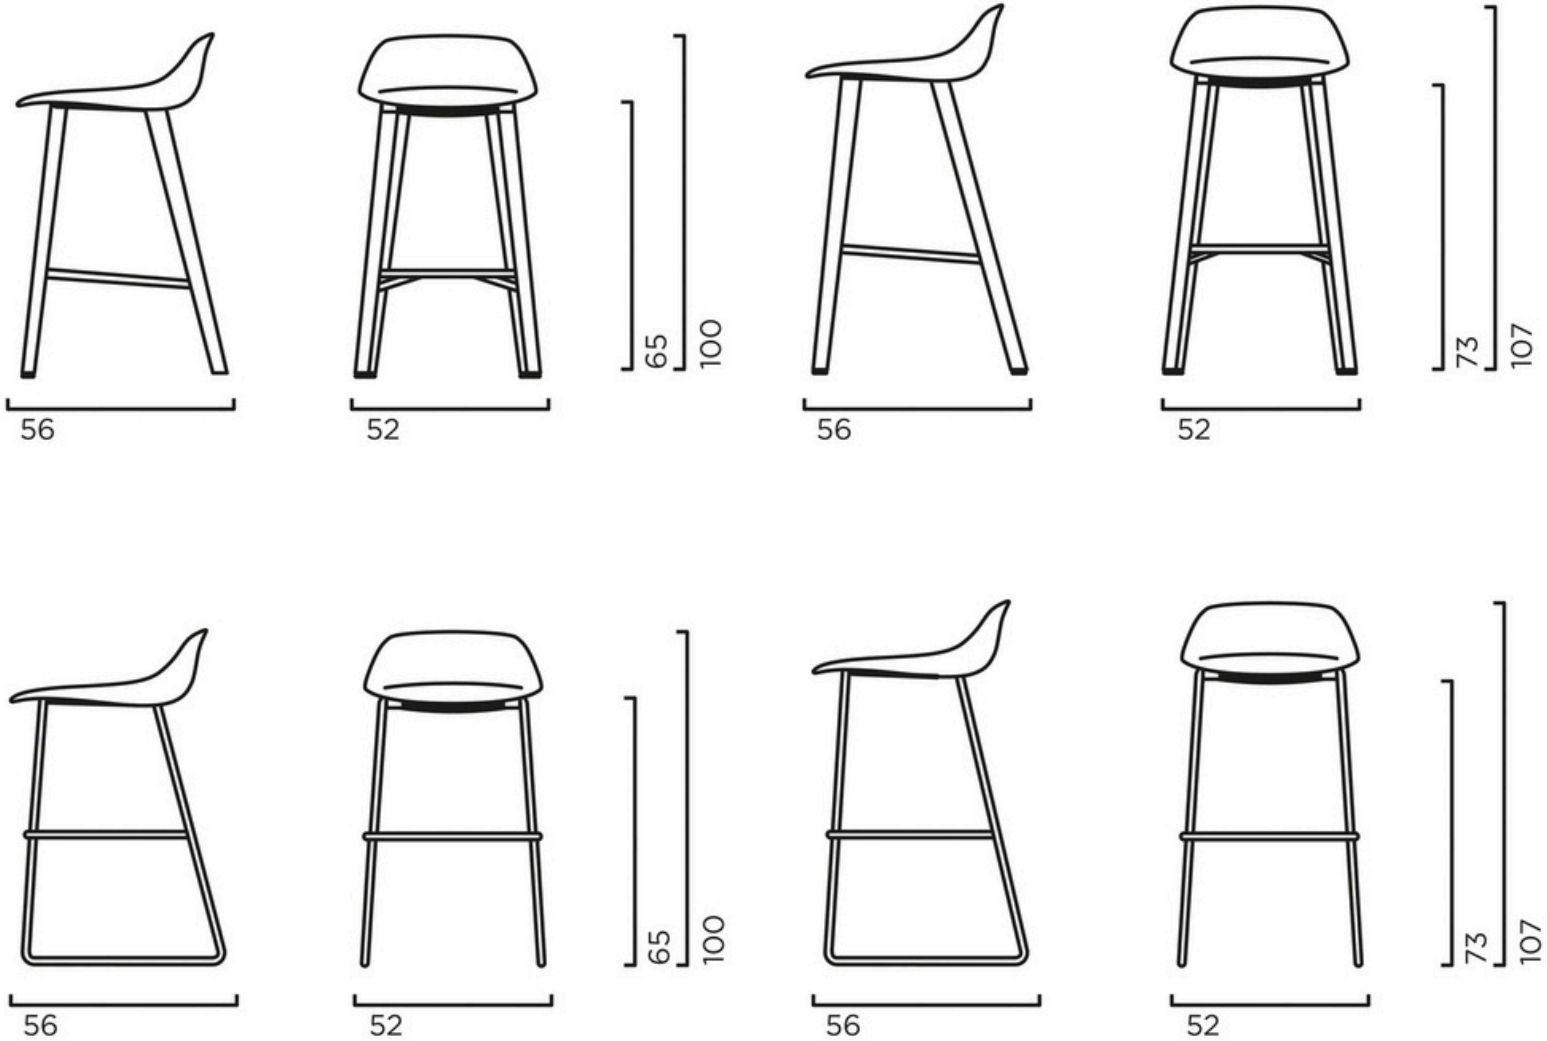

# Polen Low

Cadre: 4W Base à quatre pieds en bois massif, chêne  
Repose-pieds en acier  
Chromé ou noir

Coquille: Coque en copolymère PP avec inserts  
métalliques co-moulés

Revêtement disponible en tissu, simili cuir ou cuir. Siège  
SU rembourré. FU entièrement rembourré

Planeurs : Patins standards en polyéthylène haute  
densité NAPL, patins feutre en option NAFE sur  
demande

Certifications : FSC100%

Pays d'origine: Fabriqué en Italie

Hauteur pour plateaux H90-95cm 65/4W H100-105cm  
73/4W

Cadre: SB Piètement luge, structure acier haute résilience, tige  
DIA11mm  
Repose-pieds en acier

Coquille: Coque en copolymère PP avec inserts métalliques co-  
moulés

Tapisserie: Revêtement disponible en tissu, simili cuir ou cuir  
SU Siège rembourré  
FU entièrement rembourré

Planeurs : Patins extrudés standards BPVC, adaptés aux sols  
durs

Empilabilité : Non empilable

Hauteur pour plateaux H90-95cm 65/SB H100-105cm 73/SB

100% MADE IN ITALY