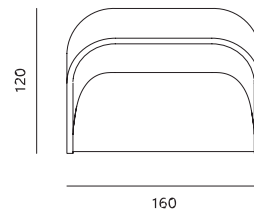

Cloud

Plongez dans le confort absolu avec notre fauteuil moelleux, conçu pour offrir un soutien optimal et un bien-être inégalé. Son assise généreusement rembourrée et son dossier ergonomique épousent parfaitement les courbes de votre corps, vous invitant à la détente. Avec son design élégant et ses matériaux de haute qualité, ce fauteuil devient rapidement l'élément central de votre salon, où vous aimerez vous prélasser pendant des heures. Offrez-vous une parenthèse de douceur et de relaxation, et laissez ce fauteuil transformer vos moments de repos en véritables instants de plaisir.

CLOSED ARMCHAIR
/ ZATVORENA FOTELJA

CLOSED 1,5SEATER
/ ZATVORENI 1,5SJED

CLOSED 2SEATER
/ ZATVORENI 2SJED