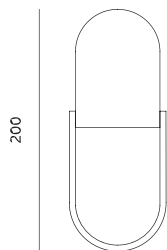

Cloud

Plongez dans le confort absolu avec notre fauteuil moelleux, conçu pour offrir un soutien optimal et un bien-être inégalé. Son assise généreusement rembourrée et son dossier ergonomique épousent parfaitement les courbes de votre corps, vous invitant à la détente. Avec son design élégant et ses matériaux de haute qualité, ce fauteuil devient rapidement l'élément central de votre salon, où vous aimerez vous prélasser pendant des heures. Offrez-vous une parenthèse de douceur et de relaxation, et laissez ce fauteuil transformer vos moments de repos en véritables instants de plaisir.

CLOSED ARMCHAIR
/ ZATVORENA FOTELJA

CLOSED 1,5SEATER
/ ZATVORENI 1,5SJED

CLOSED 2SEATER
/ ZATVORENI 2SJED

OPENED ARMCHAIR
/ OTVORENA FOTELJA

OPENED 1,5SEATER
/ OTVORENI 1,5SJED

OPENED 2SEATER
/ OTVORENI 2SJED