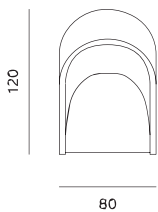

Cloud

Plongez dans le confort absolu avec notre fauteuil moelleux, conçu pour offrir un soutien optimal et un bien-être inégalé. Son assise généreusement rembourrée et son dossier ergonomique épousent parfaitement les courbes de votre corps, vous invitant à la détente. Avec son design élégant et ses matériaux de haute qualité, ce fauteuil devient rapidement l'élément central de votre salon, où vous aimerez vous prélasser pendant des heures. Offrez-vous une parenthèse de douceur et de relaxation, et laissez ce fauteuil transformer vos moments de repos en véritables instants de plaisir.