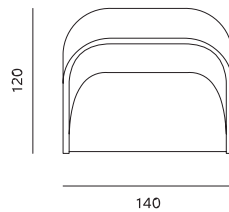

Cloud

Plongez dans le confort absolu avec notre fauteuil moelleux, conçu pour offrir un soutien optimal et un bien-être inégalé. Son assise généreusement rembourrée et son dossier ergonomique épousent parfaitement les courbes de votre corps, vous invitant à la détente. Avec son design élégant et ses matériaux de haute qualité, ce fauteuil devient rapidement l'élément central de votre salon, où vous aimerez vous prélasser pendant des heures. Offrez-vous une parenthèse de douceur et de relaxation, et laissez ce fauteuil transformer vos moments de repos en véritables instants de plaisir.

CLOSED ARMCHAIR
/ ZATVORENA FOTELJA

CLOSED 1,5SEATER
/ ZATVORENI 1,5SJED

CLOSED 2SEATER
/ ZATVORENI 2SJED