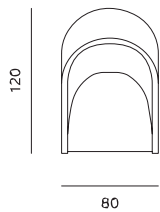

Cloud

Plongez dans le confort absolu avec notre fauteuil moelleux, conçu pour offrir un soutien optimal et un bien-être inégalé. Son assise généreusement rembourrée et son dossier ergonomique épousent parfaitement les courbes de votre corps, vous invitant à la détente. Avec son design élégant et ses matériaux de haute qualité, ce fauteuil devient rapidement l'élément central de votre salon, où vous aimerez vous prélasser pendant des heures. Offrez-vous une parenthèse de douceur et de relaxation, et laissez ce fauteuil transformer vos moments de repos en véritables instants de plaisir.

CLOSED ARMCHAIR
/ ZATVORENA FOTELJA

CLOSED 1,5SEATER
/ ZATVORENI 1,5SJED

CLOSED 2SEATER
/ ZATVORENI 2SJED