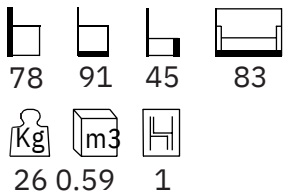

■ MEDIDAS / DIMENSIONS | Sillón 83

■ METRAJE TISSU NÉCESSAIRE FABRIC NEEDED

*Tejidos estampados +30%.
*Tissu imprimé +30% plus de tissu.
* Printed fabric +30% more fabric.

■ MEDIDAS / DIMENSIONS | 3,5 plazas 217