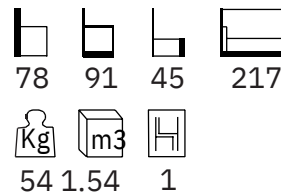

■ MEDIDAS / DIMENSIONS | Sillón 83

■ METRAJE TISSU NÉCESSAIRE FABRIC NEEDED

*Tejidos estampados +30%.
*Tissu imprimé +30% plus de tissu.
* Printed fabric +30% more fabric.

■ MEDIDAS / DIMENSIONS | 3,5 plazas 217