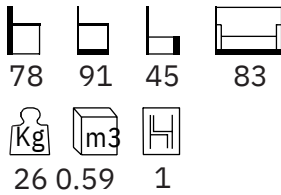

Moka

DESCRIPCION / DÉSCRIPTION / DESCRIPTION

Estructura en madera maciza y tablero de partículas recubierto de goma de poliuretano. Asiento realizado con goma sándwich de 28 y 35 kg/m³ de densidad. Respaldo de fibra hueca siliconada. Suspensión de asiento y respaldo con cincha elástica. Sofá totalmente desfundable. Tapizado disponible en los acabados de nuestra colección. Canapé déhoussable. Structure en bois de pin massif avec des panneaux MDF et des sangles élastiques. Base avec mousse de 18 et 28 kg/m³ de densité avec des parties recouvertes d'ouate de 150gr. Coussins d'assise : mousse de 32 kg/m³ So recouvert d'ouate de 250 gr. Coussins dossier: bres creuses siliconées. Piètement en bois d'hêtre massif. Laques et teintes de notre collection. Sofa with removable covers. Structure of solid pine wood with MDF panels and elastic straps. Base with 18 and 28 kg/m³ density foam with 150gr polyester padding. Seat cushions: 32 kg/m³ So foam covered with 250gr polyester padding. Back cushions: silicone hollow bres. Legs of solid beech wood. Lacquer and dyes from our collection.

■ MEDIDAS / DIMENSIONS | Sillón 83

■ METRAJE / TISSU NÉCESSAIRE / FABRIC NEEDED

*Tejidos estampados +30%.
*Tissu imprimé +30% plus de tissu.
* Printed fabric +30% more fabric.

■ MEDIDAS / DIMENSIONS | 3,5 plazas 217