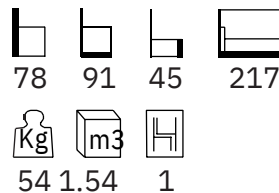

■ MEDIDAS / DIMENSIONS | Sillón 83

■ METRAJE / TISSU NÉCESSAIRE / FABRIC NEEDED

*Tejidos estampados +30%.
*Tissu imprimé +30% plus de tissu.
* Printed fabric +30% more fabric.

■ MEDIDAS / DIMENSIONS | 3,5 plazas 217