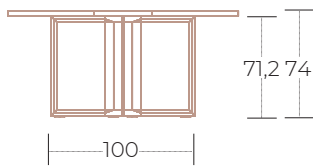

Arcade

h 75 cm

w 160-180 cm
d 80 cm

w 200÷240 cm
d 100 cm

w 180 cm
d 80 cm

w 200÷240 cm
d 100 cm

w 200÷240 cm
d 100 cm

h 38,5 cm

w 100÷200 cm
d 2,3 cm

h 30 cm

w 110÷210 cm
d 1,9 cm

h 50 cm

w 110÷210 cm
d 1,9 cm

h 76,8 - 153,6 - 192 cm

w 3,9 cm
d 46 cm

h 78,6 cm

h 155,4 cm

h 193,8 cm

h 1,3 cm

w 58÷308 cm
d 46 cm

d. 60

w. 60
w. 120

d. 80

w. 160
w. 180

d. 100

w. 200

w. 220

w. 240

Arcade

Finitions

Plateau en verre

Piètements