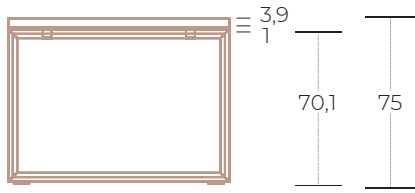

Arcade

h 75 cm

w 160-180 cm
d 80 cm

w 200÷240 cm
d 100 cm

w 180 cm
d 80 cm

w 200÷240 cm
d 100 cm

w 200÷240 cm
d 100 cm

h 38,5 cm

w 100÷200 cm
d 2,3 cm

h 30 cm

w 110÷210 cm
d 1,9 cm

h 50 cm

w 110÷210 cm
d 1,9 cm

h 76,8 - 153,6 - 192 cm

w 3,9 cm
d 46 cm

h 78,6 cm

h 155,4 cm

h 193,8 cm

h 1,3 cm

w 58÷308 cm
d 46 cm

d. 60

w. 60
w. 120

d. 80

w. 160
w. 180

d. 100

w. 200

w. 220

w. 240

Arcade

Finitions

Plateau en verre

Piètements