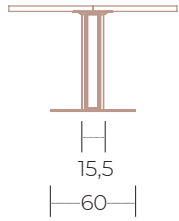

w 100÷200 cm
d 2,3 cm

h 30 cm

w 110÷210 cm
d 1,9 cm

h 50 cm

w 110÷210 cm
d 1,9 cm

h 76,8 - 153,6 - 192 cm

w 3,9 cm
d 46 cm

h 78,6 cm

h 155,4 cm

h 193,8 cm

h 1,3 cm

w 58÷308 cm
d 46 cm

d. 60

w. 60
w. 120

d. 80

w. 160
w. 180

d. 100

w. 200
w. 220
w. 240

d. 60

w. 120

d. 80

w. 160

d. 120

w. 240
w. 276

d. 100

w. 200

w. 220

w. 240

Arcade

Finitions

Plateau en verre

Piètements